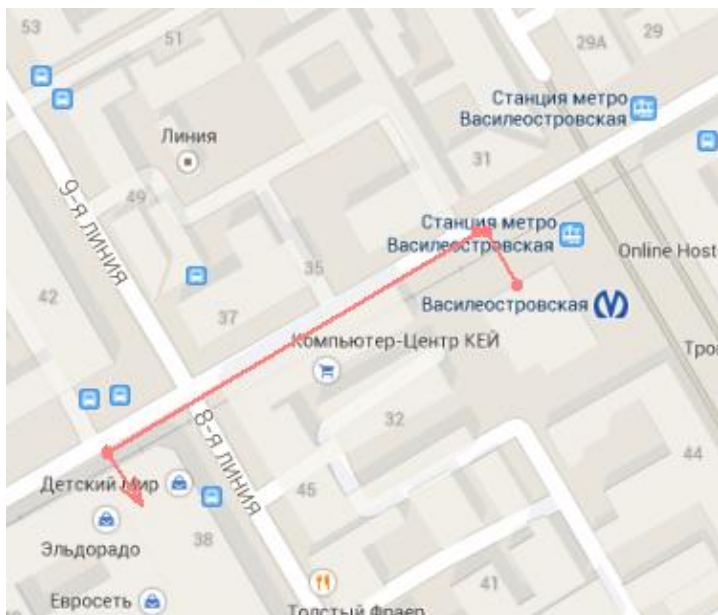

Как добраться до учебного центра в Санкт-Петербурге

Адрес: Средний проспект В.О., д. 36/40, 5 этаж, станция метро "Василеостровская"

Телефон: 8 (812) 331-88-88

E-mail: client@cntiproggress.ru

- **От Московского вокзала:** Из центрального зала вокзала по подземному переходу попадаете на станцию метро “Площадь Восстания”. Спускаетесь вниз, там две станции разных линий метрополитена: “Площадь Восстания” - “Маяковская”. Вам нужна ст. “Маяковская”. От ст. “Маяковская” едете до ст. “Василеостровская”. Выход из метро один, и вы выходите на Средний проспект. Не переходя улицу, идете налево, перекресток – прямо, еще 20 метров прямо и слева стеклянная дверь-арка. Далее на лифте или эскалаторами на 5 этаж. Добро пожаловать в Учебный центр ЦНТИ “Прогресс”! *(среднее время в дороге – 25 минут)*
- **От Ладужского вокзала:** рядом станция метро “Ладужская”, спускаетесь и едете до ст. “Площадь Александра Невского”, там (не выходя в город из метро) переходите на другую линию метрополитена и едете до ст. “Василеостровская”. Выход из метро один, и вы выходите на Средний проспект. Не переходя улицу, идете налево, перекресток – прямо, еще 20 метров прямо и слева стеклянная дверь-арка. Далее на лифте или эскалаторами на 5 этаж. Добро пожаловать в Учебный центр ЦНТИ “Прогресс”! *(среднее время в дороге – 40 минут)*
- **От Витебского или Балтийского вокзала:** рядом станции метро “Пушкинская” и “Балтийская” (соответственно), спускаетесь и едете до ст. “Площадь Восстания”, там (не выходя в город из метро) переходите на другую линию метрополитена ст. “Маяковская” и едете до ст. “Василеостровская”. Выход из метро один, и вы выходите на Средний проспект. Не переходя улицу, идете налево, перекресток – прямо, еще 20 метров прямо и слева стеклянная дверь-арка. Далее на лифте или эскалаторами на 5 этаж. Добро пожаловать в Учебный центр ЦНТИ “Прогресс”! *(среднее время в дороге – 40 минут)*
- **Как добраться до учебного центра от аэропорта Пулково:** от аэропорта курсируют автобусы и маршрутные такси к станции метро “Московская”. Спускаетесь в метро и едете до ст. “Невский проспект” (не выходя в город из метро), переходите на ст. “Гостиный двор” и едете до ст. “Василеостровская”. Выход из метро один, и вы выходите на Средний проспект. Не переходя улицу, идете налево, перекресток – прямо, еще 20 метров прямо и слева стеклянный вход-арка. Далее на лифте или эскалаторами на 5 этаж. Добро пожаловать в Учебный центр ЦНТИ “Прогресс” *(среднее время в дороге – 1 час 20 минут)*